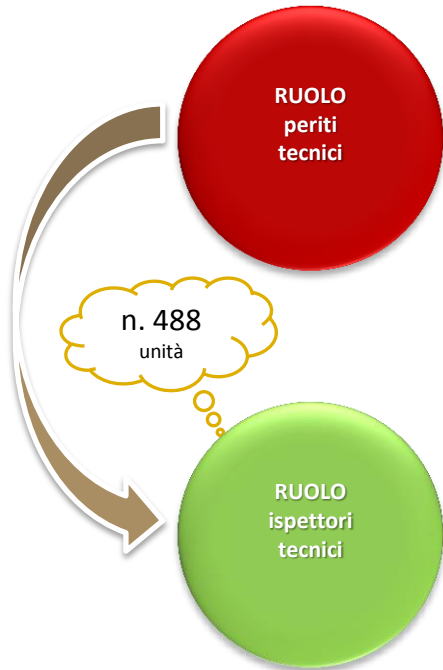

RIORDINO DELLE CARRIERE DEL PERSONALE DELLA POLIZIA DI STATO

Accesso ai nuovi ruoli degli agenti e assistenti tecnici, dei sovrintendenti tecnici e degli ispettori tecnici