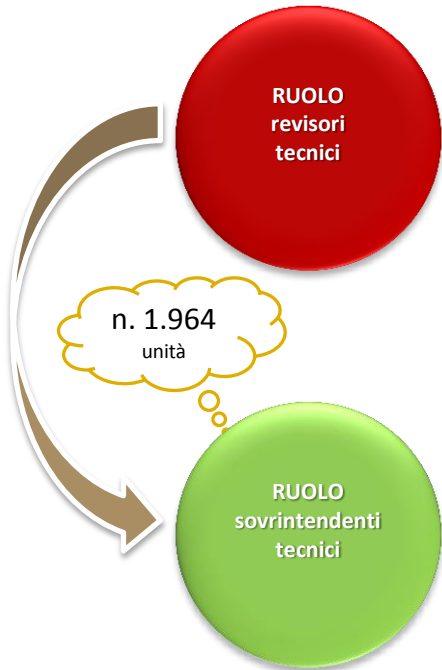

RIORDINO DELLE CARRIERE DEL PERSONALE DELLA POLIZIA DI STATO

Accesso ai nuovi ruoli degli agenti e assistenti tecnici, dei sovrintendenti tecnici e degli ispettori tecnici