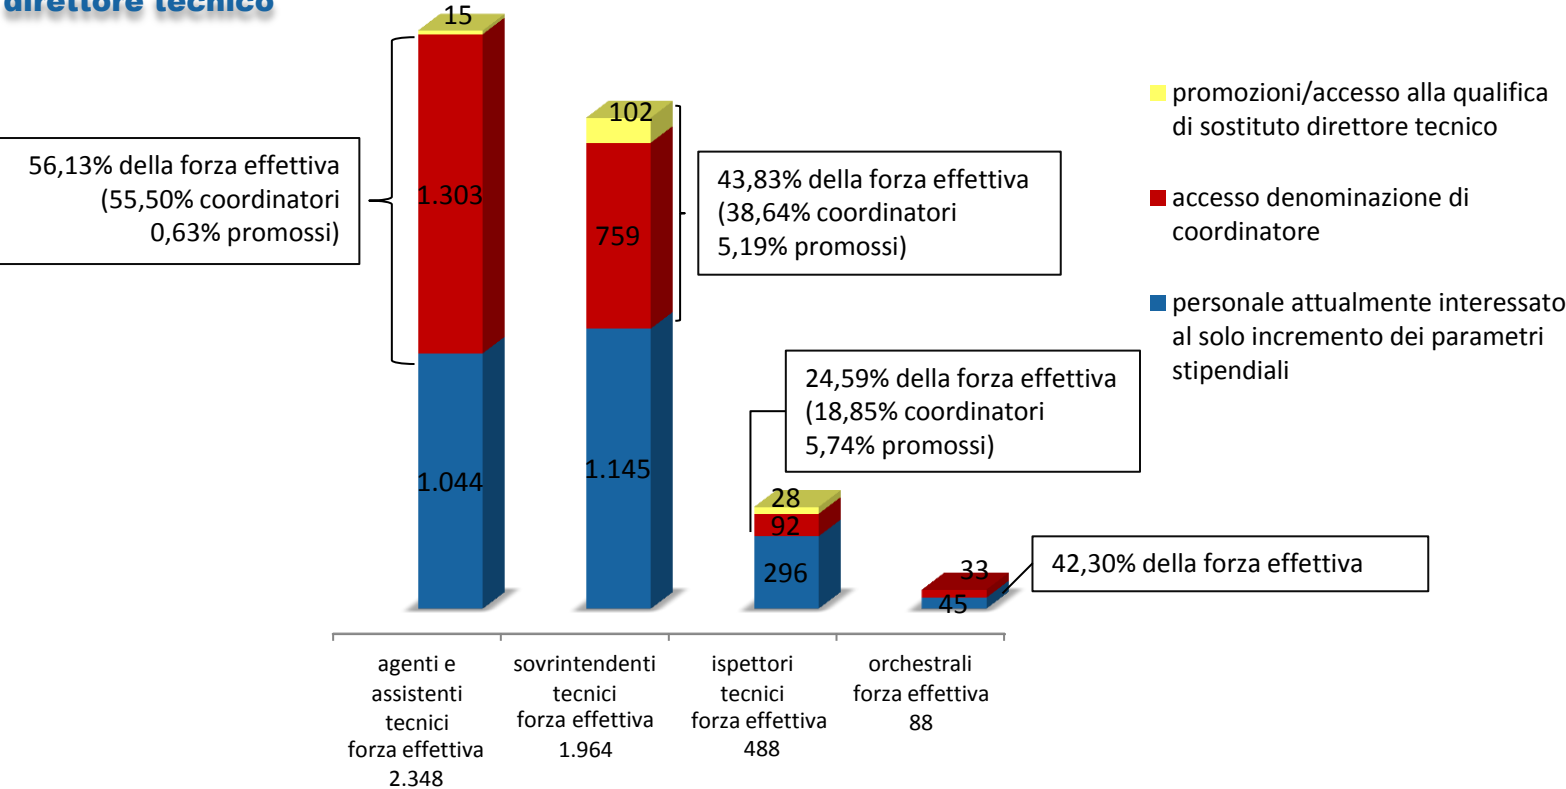

RIORDINO DELLE CARRIERE DEL PERSONALE DELLA POLIZIA DI STATO

SCHEDA DI RIEPILOGO

Ruoli tecnici: promozioni / accesso alla denominazione di coordinatore / accesso alla nuova qualifica di sostituto direttore tecnico