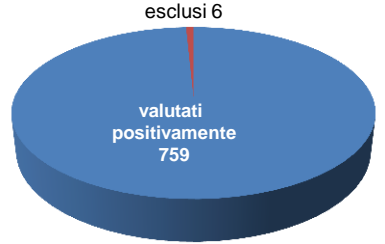

Sovrintendente capo tecnico coordinatore