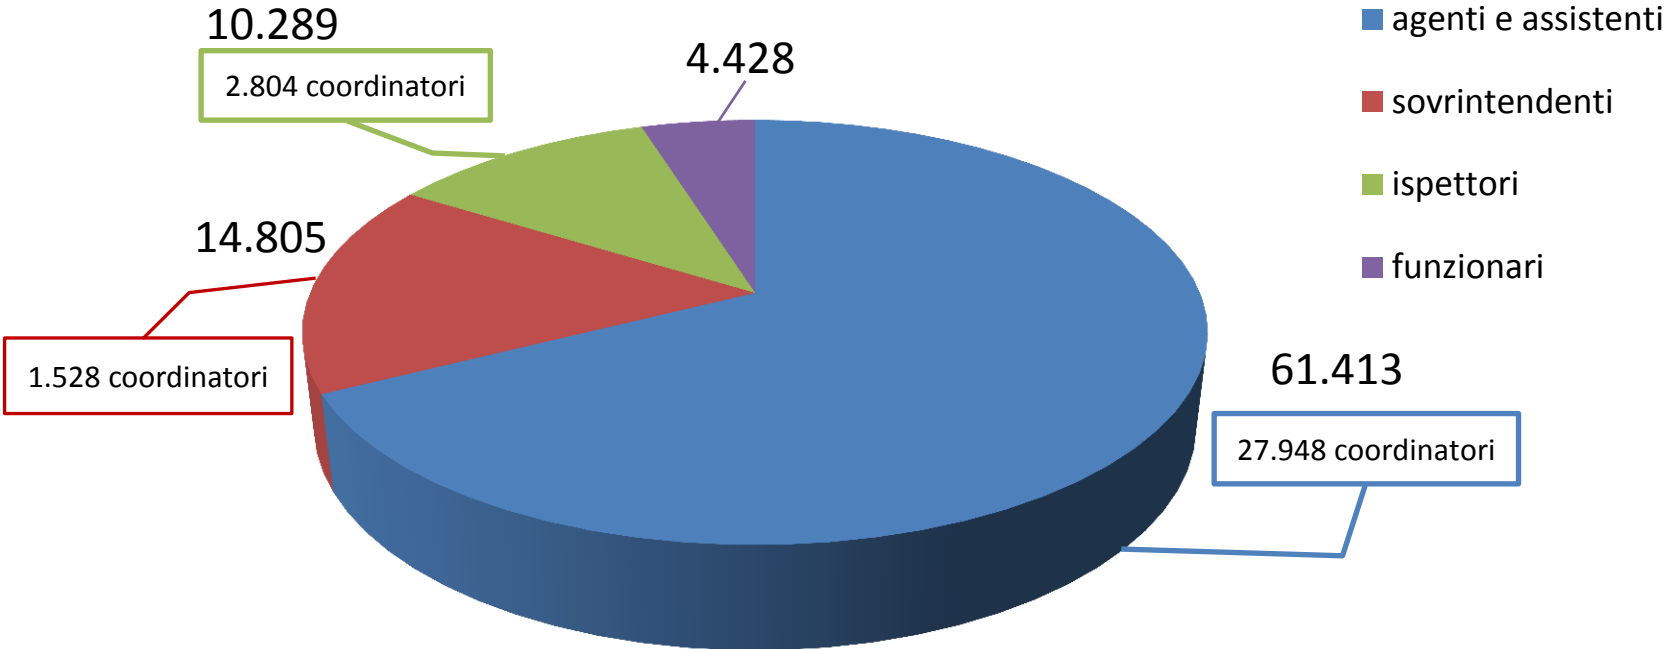

Sostituto direttore tecnico coordinatore

Orchestrale di primo livello coordinatore

RIORDINO DELLE CARRIERE DEL PERSONALE DELLA POLIZIA DI STATO

Attribuzione della denominazione di «coordinatore» – Riepilogo ruoli ordinari rispetto alla Forza effettiva: 92.045