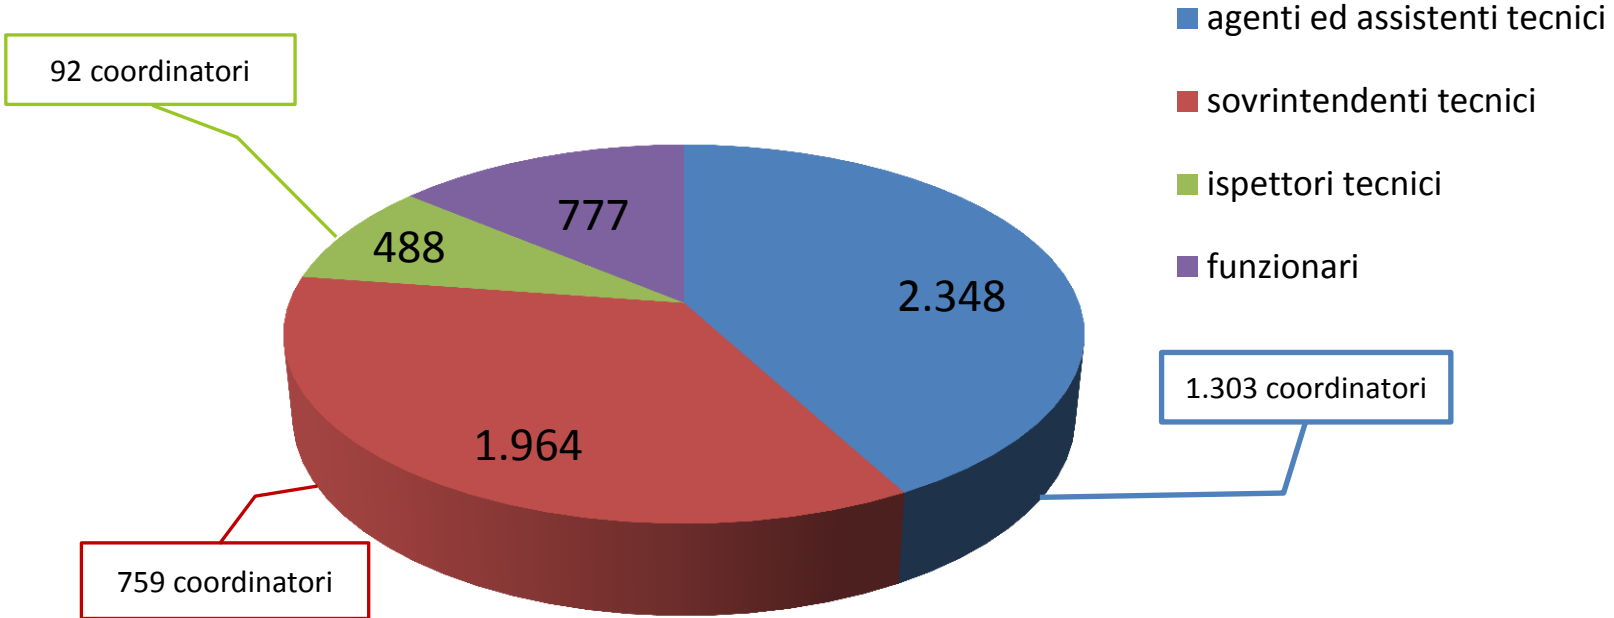

RIORDINO DELLE CARRIERE DEL PERSONALE DELLA POLIZIA DI STATO

Attribuzione della denominazione di «coordinatore» – Riepilogo ruoli tecnici rispetto alla Forza effettiva: 5.632

RIORDINO DELLE CARRIERE DEL PERSONALE DELLA POLIZIA DI STATO

Promozioni e accesso alla nuova qualifica di sostituto commissario e qualifiche corrispondenti

Promozioni anticipate in attuazione del riordino dei ruoli	Valutato	Promosso	Escluso
Assistente capo	1.460	1.423	37
Assistente capo tecnico	20	15	5
Sovrintendente	2.807	2.793	14
Sovrintendente capo	1.184	1.141	43
Sovrintendente capo tecnico	109	102	7
Ispettore superiore	4.958	4.835	123
Sostituto commissario	664	654	10
Sostituto direttore tecnico	20	19	1
Totale	11.222	10.982	240 (2,14%)

Accesso alla nuova qualifica di sostituto commissario con decorrenza 1 gennaio 2017 in conseguenza del riordino dei ruoli	Personale interessato
Sostituto commissario	2.997
Accesso alla nuova qualifica di sostituto direttore tecnico con decorrenza 1 gennaio 2017 in conseguenza del riordino dei ruoli	Personale interessato
Sostituto direttore tecnico	102
Accesso alla nuova qualifica di orchestrale di primo livello con decorrenza 1 gennaio 2017 in conseguenza del riordino dei ruoli	Personale interessato
Orchestrale di primo livello	43
Totale personale interessato	3.142

Atre promozioni anticipate al 31 dicembre 2017	Personale valutato	Personale promosso	Personale escluso
Assistente capo	1.613	1.570	43
Sovrintendente capo	125	116	9