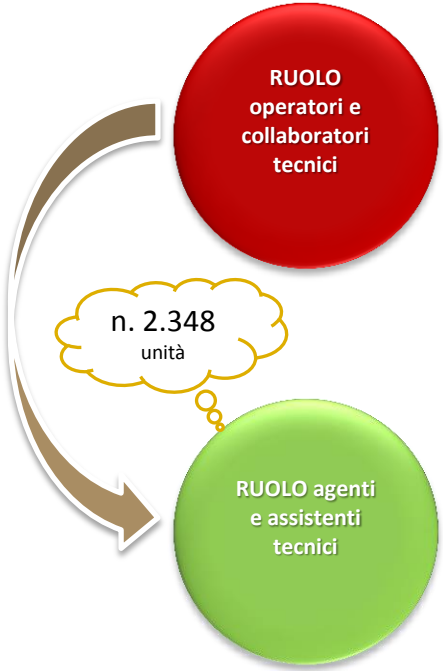

RIORDINO DELLE CARRIERE DEL PERSONALE DELLA POLIZIA DI STATO

Accesso ai nuovi ruoli degli agenti e assistenti tecnici, dei sovrintendenti tecnici e degli ispettori tecnici