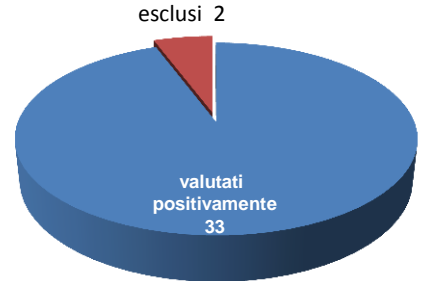

Orchestrale di primo livello coordinatore